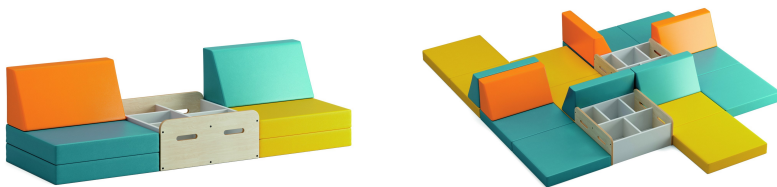

ARTIKEL NR.: Spielpolster

# KLAPPSESSEL GULLIVER

## Praktische Klapppolster für die Leseecke

► Diese Kombination aus Klapppolstern und Bücherboxen wurde entwickelt, um Ruheinseln zu schaffen, auf denen man es sich bequem machen und in die Welt der Bücher eintauchen kann. Die Kinder können sich frei in dieser Leselandschaft bewegen, auf den Sofas kuscheln, ausruhen oder in den Büchern schmökern, die direkt dort in den Bücherboxen platziert sind.

► Diese Leselandschaft im Kindergarten oder Hort ist nicht nur ideal zum Lesen, sondern auch ein Ort des Lernens, der Gemeinschaft und des Spiels.

► Den Bezugsstoff gibt es in mehreren schönen Farbkombinationen, perfekt passend zu Ihrer Einrichtung und den weiteren JASSE Polsterelementen. Lassen Sie sich von unseren Sets inspirieren und schaffen Sie bunte Farbtupfer. Kinder werden diese Landschaft lieben!