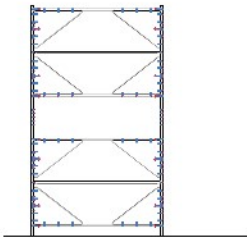

Maße:

ZIGZAG.H5 (H x B x T): 200 x 90 x 50 cm

Bodenregal mit fünf Fächern

BODENREGAL FÜR GRUPPEN- & WERKRAUM

Beschreibung:

> Material Korpus: Seitenwände und Versteifungen aus Multiplex Birke, Fachböden aus stabiler Dreischicht-Qualitätsspanplatte, hergestellt nach DIN EN 14322|2017-07, Klassifizierung E1, beidseitig melaminharzbeschichtet mit 2 mm ABS-Kante, abgerundet mit einem Radius von 45 mm

> Fachböden in drei verschiedenen Dekoren erhältlich: Dekor Birke, Dekor Hellgrau und Dekor Weiß

► Bodenregal ZIGZAG.H5:
Maße (H x B x T): 200 x 90 x 50 cm
Mit 5 Fächern in Ordnerhöhe

Ausführungen:

Birke