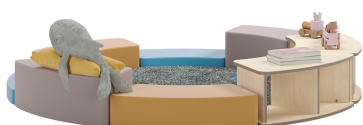

ARTIKEL NR.: Polster

RUNDPOLSTER BENI.POLSTER

Farben:
Honig, Papaya, Avocado, Ocean, Cappuccino

Gerundete Sitzpolster in vier Sitzhöhen

Ergänzend zu den Bogenregalen BENI.1.8 und BENI 1.4 haben wir eine schöne Kollektion mit runden Polsterelementen geschaffen, die sich zu abwechslungsreichen Sitzlandschaften und Sitzkreisen arrangieren lassen. Die formbeständigen und mit besonders strapazierfähigem Kunstleder bezogenen Schaumstoffpolster sind in fünf schönen Farben liefer- bzw. kombinierbar.

Wir bieten diese Sitzpolster in vier verschiedenen Höhen an: 30, 25, 10 und 5 cm. Auf dem höheren Polster mit 30 cm Sitzhöhe sitzen größere Kinder sehr bequem. Selbstverständlich eignen sich die weichen Bogenelemente auch hervorragend zum Bauen und Spielen! Für kleinere Kinder und Krippenkinder sind die Sitzhöhen 20/10/5 cm ideal. Damit stehen verschiedenste Elemente für fantasievolle Spiele und zur Gestaltung von vielfältigen Sitzlandschaften zur Verfügung.

Wählen Sie Ihre Polster für die Sitzarena BENI aus fünf schönen Kunstlederfarben und schaffen Sie einen attraktiven Blickfang im Gruppenraum.

Pluspunkte:

- > setzt schöne Farbakzente
- > besonders robustes Kunstleder
- > schafft abwechslungsreiche Sitzlandschaften und Spielplätze