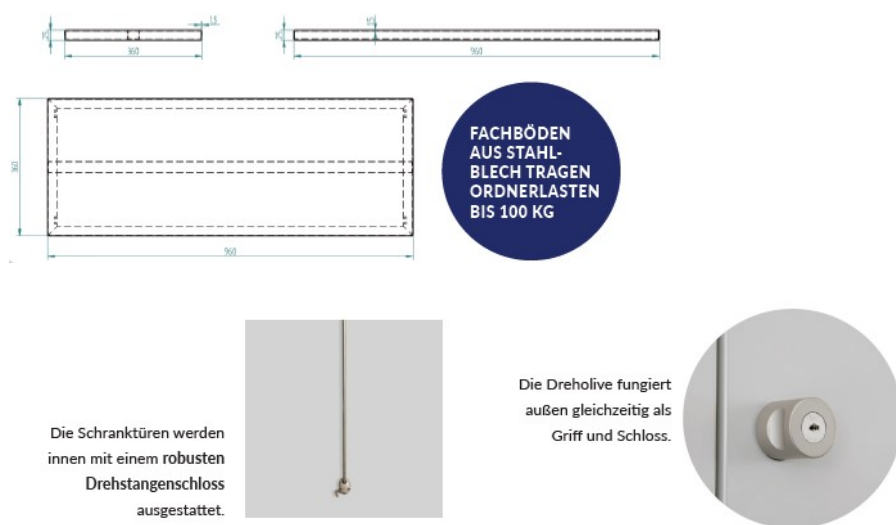

ARTIKEL NR.: Einbauschränk

SCHRANKSYSTEM TOVE

Modulares Schranksystem für Büroräume

Kernstück unserer Büro-Kollektion ist das Schranksystem TOVE. Es ist modular aufgebaut und kann an jede Raumsituation angepasst werden. Höhe und Breite der einzelnen Elemente sind variabel, so dass alle Wände mit den Einbauschränken optional verbaut und als Stauraum genutzt werden können.

Die **modularen TOVE Schrankelemente** sind dabei besonders praktisch konstruiert. Eine spezielle Fugenabdeckung schützt den Inhalt der Büroschränke vor Staub. Stabile Fachböden aus pulverbeschichtetem Metall verbiegen sich auch bei höherem Auflastgewicht nicht. Die Fachhöhen sind DIN-gerecht normiert für die üblichen Ordnergrößen.

Die besonderen Eigenschaften von TOVE sind:

> **Fertigung nach Maß:** Der Schrank wird an jede Raumdimension individuell angepasst. Mit diesem Konzept nutzen Sie wirklich jeden Winkel.

> **Individuelle Elemente:** Wählen Sie aus geschlossenen und offenen Elementen. Sie bestimmen das Design Ihres Einbauschranks.

Modulares Schranksystem für Büroräume

Beschreibung:

- > Material Fronten: wahlweise MDF + HPL, Dekor oder Echtholz furnier Material Korpus: stabile 19 mm-Dreischicht- Qualitätsspanplatte, hergestellt nach DIN EN 14322|2017-07, Klassifizierung E1, beidseitig melaminharzbeschichtet mit 2 mm ABS-Kante
- > stabile Rückwand: 19 mm, 5 mm eingerückt um Feuchtigkeitsbildung an Wänden zu vermeiden
- > Schranktüren innen mit robustem Drehstangenschloss; außen inklusive Dreholive (Schloss mit 2 Schlüsseln)
- > inklusive 5 Fachböden aus Stahlblech in DIN-Ordnerhöhe aufgeteilt, mit einer Tragkraft bis 100 kg, einzeln nachbestellbar