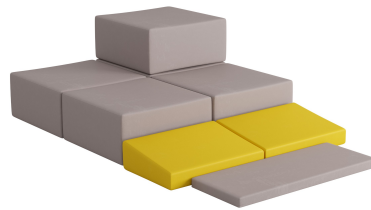

ARTIKEL NR.: Schaumstoffpolster

## Robustes Schaumstoffpolster zum Turnen und Bauen

Dieses äußerst formstabile und robuste Polster ist perfekt zum Turnen, Spielen, Rampen bauen oder als Rückenlehne. Der Kunstlederüberzug ist besonders strapazierfähig, die Polsterung langlebig und für eine starke Beanspruchung ausgelegt.