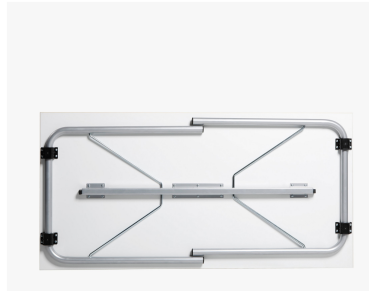

## Stabiler Rollwagen zum Transport von Tischen

Ein stabiler Wagen aus Stahlrohrgestell für die Lagerung und den Transport von Klappptischen. Gut zu bedienen mit zwei gebremsten Lenkrollen, zwei starren Rollen und einem stabilen Stahlrohrgriff in ergonomischer Höhe.

Robustes Modell mit bis zu 150 kg Zuladegewicht zum leichten Umherfahren von zusammengeklappten Tischen.

### Pluspunkte:

- > robustes und funktionales Modell
- > leicht zu schieben und gut manövrierbar
- > ideal auch zur Lagerung der Klappptische

**Maße (H x B x T): 85 x 116 x 53 cm**

### Beschreibung:

- > Platz für max. 10 Tische
- > passender Transportwagen für den Klappstisch THEO
- > mit 2 feststellbaren Rollen
- > Zuladegewicht: ca. 150 kg