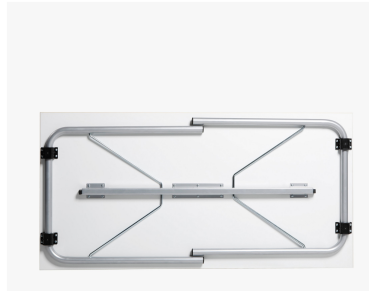

ARTIKEL NR.: Klappische

KLAPPTISCH THEO

Praktischer Klappisch für Veranstaltungen

Ein äußerst praktischer Klappisch für viele Gelegenheiten. Bei den zahlreichen Veranstaltungen im Kindergarten werden viele Tische gebraucht, die danach wieder platzsparend verstaut werden müssen – bis zum nächsten Event. Bei diesem Modell werden die Beine komplett nach innen geklappt. Ganz einfach auf- und abzubauen!

Pluspunkte:

- > besonders funktionales, stapelbares Modell
- > auf dem Transportwagen THEO.T einfach zu lagern und transportieren
- > Tischbeine komplett einklappbar

Maße (H x B x T): 72 x 140 x 70 cm

Praktischer Klappstisch für Veranstaltungen

Beschreibung:

- > Material Tischplatte: HPL in Holzoptik, sehr robust und widerstandsfähig
- > Metallfüße aus Rundrohr in Hellgrau, pulverbeschichtet lackiert
- > Tischbeine komplett einklappbar
- > als passendes Zubehör ist ein Transportwagen (THEO.T) bestellbar

Ausführungen:

Tischplatte: Birke, Buche

Birke

Buche

Tischfüße: Hellgrau

Hellgrau