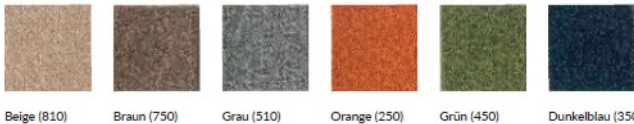

Diese Formen und Maße sind standardmäßig lieferbar, Wunschmaße gerne auf Anfrage:

- ▶ Rund und quadratisch: Durchmesser: 100 cm, 200 cm, 240 cm, 300 cm
- ▶ Quadratisch mit sichelförmigem Ausschnitt: 200 x 200, 240 x 240, 300 x 300 cm
(Ausschnitt angepasst an die Form der Bogenelemente)

Robuster Spielteppich in vielen Formen & Farben (Serie BENI)

Beschreibung:

- > Material: 100% Polyamide (PA), schwer entflammbar nach N 13501-1 für Bodenbeläge (Cfl-s1) bzw. B1 nach DIN 4102
- > wärmedämmende Isolierschicht aus Hartschaum auf der Unterseite
- > pflegeleicht, robuste Schlinge mit Textiltrüben und antiallergen
- > Farben: in 6 schönen Naturtönen lieferbar
- > farblich abgestimmte Kettelung am Rand

FARBAUSWAHL LUCCA:

Beige (810) Braun (750) Grau (510) Orange (250) Grün (450) Dunkelblau (350)

Farben:

FARBAUSWAHL LUCCA:

Beige (810) Braun (750) Grau (510) Orange (250) Grün (450) Dunkelblau (350)