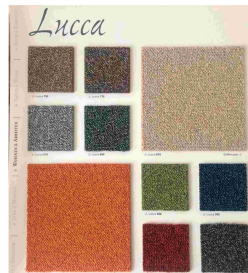

ARTIKEL NR.: Teppiche

SPIELTEPPICH LUCCA

Robuster Spielteppich in vielen Formen & Farben (Serie BENI)

Auf dem Boden sitzen und spielen ist eine Lieblingsbeschäftigung von Kindern. Ob beim Morgenkreis, Vorlesen, bei Sitzspielen im Kreis oder beim Bauen – ein warmer und gemütlicher Teppich darf dabei als bequeme Unterlage natürlich nicht fehlen. Dieser schöne und qualitativ besonders hochwertige Teppich wird den Kindern gefallen!

Robuster Spielteppich in vielen Formen & Farben (Serie BENI)

Beschreibung:

- > Material: 100% Polyamide (PA), schwer entflammbar nach N 13501-1 für Bodenbeläge (Cfl-s1) bzw. B1 nach DIN 4102
- > wärmedämmende Isolierschicht aus Hartschaum auf der Unterseite
- > pflegeleicht, robuste Schlinge mit Textiltrüben und antiallergen
- > Farben: in 6 schönen Naturtönen lieferbar
- > farblich abgestimmte Kettelung am Rand

FARBAUSWAHL LUCCA:

Beige (810) Braun (750) Grau (510) Orange (250) Grün (450) Dunkelblau (350)

Farben:

FARBAUSWAHL LUCCA:

Beige (810) Braun (750) Grau (510) Orange (250) Grün (450) Dunkelblau (350)