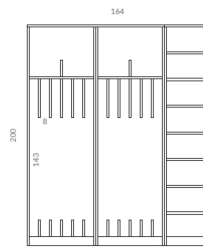

ARTIKEL NR.: Schlafen

MATRATZENSCHRANK 3-SET SVEN

Set: 2 x Modul 1 und 1 x Modul 3

Platzsparende Aufbewahrung von Liegematten

Der praktische Matratzenschrank sorgt für die platzsparende Aufbewahrung von Liegematten im Schlafraum. Das 3-er Modul bietet Platz für 12 Matratzen in einer Länge von 120 bis 140 cm; im Regalelement mit acht Fächern wird das dazugehörige Bettzeug untergebracht. Die Schranktüren sind mit formschönen, großen Griffaussparungen für bessere Luftzirkulation und Belüftung ausgestattet.

Maße (H x B x T): 200 x 164 x 64 cm

Platzsparende Aufbewahrung von Liegematten

Beschreibung:

- > Modell SVEN: Fronten mit Melamin-Beschichtung
- > Material Korpus: stabile 19 mm Dreischicht-Qualitätsspanplatte, hergestellt nach DIN EN 14322|2017-07, Klassifizierung E1, beidseitig melaminharzbeschichtet mit 2 mm ABS-Kante
- > extra weiter Öffnungswinkel der Tür (270 Grad)