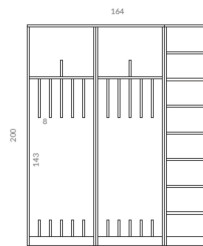

ARTIKEL NR.: Schlafen

MATRATZENSCHRANK 3-SET SOFIA

Set: 2 x Modul 1 und 1 x Modul 3

Platzsparende Aufbewahrung von Liegematten

Der praktische Matratzenschrank sorgt für die platzsparende Aufbewahrung von Liegematten im Schlafrum. Das 3-er Modul bietet Platz für 12 Matratzen in einer Länge von 120 bis 140 cm; im Regalelement mit acht Fächern wird das dazugehörige Bettzeug untergebracht. Die Schranktüren sind mit formschönen Aussparungen für bessere Luftzirkulation und Belüftung ausgestattet.

Der Matratzenschrank ist in zwei Varianten lieferbar: Das **3-er Set SOFIA** besitzt Fronten aus MDF mit hochwertiger HPL-Beschichtung und formschöne Lüftungsöffnungen in den Türen.

Pluspunkte:

- > modernes und funktionales Design, schön für Schlafräume
- > hochwertige, kratzfeste HPL-Beschichtung der Fronten
- > formschöne Ausstanzungen in den Türen für bessere Luftzirkulation

Maße (H x B x T): 200 x 164 x 64 cm

Platzsparende Aufbewahrung von Liegematten

Beschreibung:

- > Modell SOFIA: Fronten MDF mit HPL-Beschichtung
- > Material Korpus: stabile 19 mm Dreischicht-Qualitätsspanplatte, hergestellt nach DIN EN 14322|2017-07, Klassifizierung E1, beidseitig melaminharzbeschichtet mit 2 mm ABS-Kante
- > extra weiter Öffnungswinkel der Tür (270 Grad)