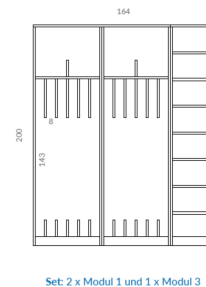

ARTIKEL NR.: Schlafen

MATRATZENSCHRANK MODUL 3

Platzsparende Aufbewahrung von Bettzeug

Ein praktischer Matratzenschrank sorgt für die platzsparende Aufbewahrung von Liegematten im Schlafraum. Das schmale Regalmodul 3 bietet mit seinen acht Fächern viel Platz für Bettzeug. Es ist Bestandteil eines 3-er Moduls für insgesamt 12 Matratzen inklusive dem separaten Regal für Decken und Kissen. Jedes Modul kann einzeln bestellt werden.

Das Matratzenmodul 3 ist auch mit Fronten erhältlich. Die Schranktüren sind mit formschönen Aussparungen für bessere Luftzirkulation und Belüftung ausgestattet. Sie sind in zwei Material- und Designvarianten lieferbar:

- > **Front SOFIA:** MDF mit hochwertiger HPL-Beschichtung, formschöne Lüftungsöffnungen in den Türen
- > **Front SVEN:** Melaminbeschichtete Front mit Lüftungsschlitzen an den Griffen

Pluspunkte:

- > modernes und funktionales Design, schön für Schlafräume
- > Module sind mit oder ohne Türen erhältlich
- > Auswahl der Fronten aus zwei Material- und Designvarianten
- > flexible Kombinatonsmöglichkeiten der drei Module

Maße (H x B x T): 200 x 40 x 64 cm

1/2