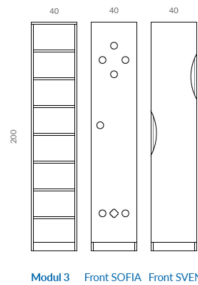

ARTIKEL NR.: Schlafen

MATRATZENSCHRANK MODUL 3

Platzsparende Aufbewahrung von Bettzeug

Ein praktischer Matratzenschrank sorgt für die platzsparende Aufbewahrung von Liegematten im Schlafraum. Das schmale Regalmodul 3 bietet mit seinen acht Fächern viel Platz für Bettzeug. Es ist Bestandteil eines 3-er Moduls für insgesamt 12 Matratzen inklusive dem separaten Regal für Decken und Kissen. Jedes Modul kann einzeln bestellt werden.

Das Matratzenmodul 3 ist auch mit Fronten erhältlich. Die Schranktüren sind mit formschönen Aussparungen für bessere Luftzirkulation und Belüftung ausgestattet. Sie sind in zwei Material- und Designvarianten lieferbar:

- > **Front SOFIA:** MDF mit hochwertiger HPL-Beschichtung, formschöne Lüftungsöffnungen in den Türen
- > **Front SVEN:** Melaminbeschichtete Front mit Lüftungsschlitzen an den Griffen

Pluspunkte:

- > modernes und funktionales Design, schön für Schlafräume
- > Module sind mit oder ohne Türen erhältlich
- > Auswahl der Fronten aus zwei Material- und Designvarianten
- > flexible Kombinatonsmöglichkeiten der drei Module

Maße (H x B x T): 200 x 40 x 64 cm

1/2