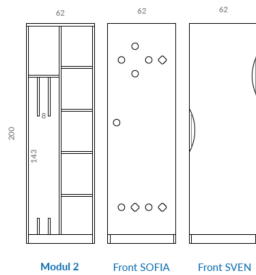

ARTIKEL NR.: Schlafen

MATRATZENSCHRANK MODUL 2

Platzsparende Aufbewahrung von Liegematten

Ein praktischer Matratzenschrank sorgt für die platzsparende Aufbewahrung von Liegematten im Schlafraum. Das offene Matratzenmodul 2 bietet Platz für drei Matratzen (B 60 x L 140 x H 8 cm) und hat sechs extra Fächer für Bettzeug. Es ist Bestandteil eines 3-er Moduls für insgesamt 12 Matratzen mit einem separaten Regal für Decken und Kissen. Jedes Modul kann einzeln bestellt werden.

Das Matratzenmodul 2 ist auch mit Fronten erhältlich. Die Schranktüren sind mit formschönen Aussparungen für bessere Luftzirkulation und Belüftung ausgestattet. Sie sind in zwei Material- und Designvarianten lieferbar:

Maße (H x B x T): 200 x 62 x 64 cm

1/2

Platzsparende Aufbewahrung von Liegematten

Beschreibung:

- > Einzelmodule mit oder ohne Fronten (Türen) bestellbar
- > Modell SOFIA: Fronten MDF mit HPL-Beschichtung
- > Modell SVEN: Fronten mit Melaminbeschichtung
- > Material Korpus: stabile 19 mm Dreischicht-Qualitätsspanplatte, hergestellt nach DIN EN 14322|2017-07, Klassifizierung E1, beidseitig melaminharzbeschichtet mit 2 mm ABS-Kante
- > extra weiter Öffnungswinkel der Tür (270 Grad)