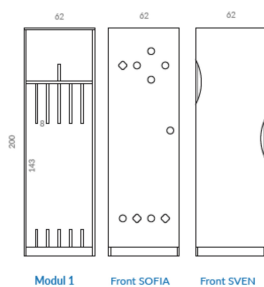

ARTIKEL NR.: Schlafen

MATRATZENSCHRANK MODUL 1

Modul 1 Front SOFIA Front SVEN

Set: 2 x Modul 1 und 1 x Modul 3

Platzsparende Aufbewahrung von Liegematten

Ein praktischer Matratzenschrank sorgt für die platzsparende Aufbewahrung von Liegematten im Schlafraum. Das offene Matratzenmodul 1 bietet Platz für sechs Matratzen (B 60 x L 140 x H 8 cm) und hat zwei extra Fächer für Bettzeug. Es ist Bestandteil eines 3-er Moduls für insgesamt 12 Matratzen mit einem separaten Regal für Decken und Kissen. Jedes Modul kann einzeln bestellt werden.

Das Matratzenmodul 1 ist auch mit Fronten erhältlich. Die Schranktüren sind mit formschönen Aussparungen für bessere Luftzirkulation und Belüftung ausgestattet. Sie sind in zwei Material- und Designvarianten lieferbar:

1/2 Module sind mit oder ohne Türen erhältlich

> Auswahl der Fronten aus zwei Material- und Designvarianten

Platzsparende Aufbewahrung von Liegematten

Beschreibung:

- > Einzelmodule mit oder ohne Fronten (Türen) bestellbar
- > Modell SOFIA: Fronten MDF mit HPL-Beschichtung
- > Modell SVEN: Fronten mit Melaminbeschichtung
- > Material Korpus: stabile 19 mm Dreischicht-Qualitätsspanplatte, hergestellt nach DIN EN 14322|2017-07, Klassifizierung E1, beidseitig melaminharzbeschichtet mit 2 mm ABS-Kante
- > extra weiter Öffnungswinkel der Tür (270 Grad)