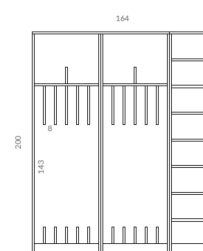

ARTIKEL NR.: Schlafen

MATRATZENSCHRANK MODUL 1

Modul 1 Front SOFIA Front SVEN

Set: 2 x Modul 1 und 1 x Modul 3

Platzsparende Aufbewahrung von Liegematten

Ein praktischer Matratzenschrank sorgt für die platzsparende Aufbewahrung von Liegematten im Schlafraum. Das offene Matratzenmodul 1 bietet Platz für sechs Matratzen (B 60 x L 140 x H 8 cm) und hat zwei extra Fächer für Bettzeug. Es ist Bestandteil eines 3-er Moduls für insgesamt 12 Matratzen mit einem separaten Regal für Decken und Kissen. Jedes Modul kann einzeln bestellt werden.

Das Matratzenmodul 1 ist auch mit Fronten erhältlich. Die Schranktüren sind mit formschönen Aussparungen für bessere Luftzirkulation und Belüftung ausgestattet. Sie sind in zwei Material- und Designvarianten lieferbar:

1/2 Module sind mit oder ohne Türen erhältlich

> Auswahl der Fronten aus zwei Material- und Designvarianten

Platzsparende Aufbewahrung von Liegematten

Beschreibung:

- > Einzelmodule mit oder ohne Fronten (Türen) bestellbar
- > Modell SOFIA: Fronten MDF mit HPL-Beschichtung
- > Modell SVEN: Fronten mit Melaminbeschichtung
- > Material Korpus: stabile 19 mm Dreischicht-Qualitätsspanplatte, hergestellt nach DIN EN 14322|2017-07, Klassifizierung E1, beidseitig melaminharzbeschichtet mit 2 mm ABS-Kante
- > extra weiter Öffnungswinkel der Tür (270 Grad)