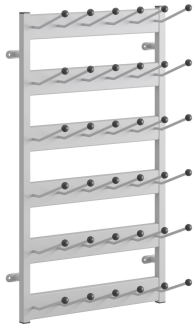

ARTIKEL NR.: Kindergarderobe

STIEFEL-WANDPANEEL MERLE

Zur Aufbewahrung von Kinderstiefeln

Kein Schuhchaos mehr in der Garderobe! Alle Stiefel können auf diesem Stiefelhalter ordentlich aufgeräumt werden. Die einzelnen Halter sind auf kindgerechter Höhe angebracht und gut zu erreichen. Das Stiefelpaneel MERLE bietet Platz für 18 Paar Stiefel und ist zur einfachen Wandmontage konstruiert.

Pluspunkte:

- > hygienisch und gut zu reinigen
- > einfache Wandmontage
- > übersichtlich, für Kinder leicht zu bedienen

Maße (H x B x T): 112 x 64 x 35 cm

Zur Aufbewahrung von Kinderstiefeln

Beschreibung:

- > Material: Stahlgestell pulverbeschichtet lackiert
- > mit runden Kunststoffaufsätzen an den Enden
- > Farbe: Hellgrau, RAL 9006
- > für 18 Paar Stiefel
- > zur einfachen Wandmontage

Ausführung;

Hellgrau (RAL 9006)