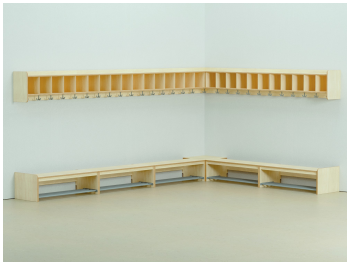

## Modulares Garderobensystem

Das modulare Garderobensystem LOLA bietet für jedes Kind einen eigenen Platz für Schuhe, einen Dreifachhaken für Jacken oder Beutel und ein Fach für Mütze, Handschuhe etc. Die Schuhfächer sind mit einem herausnehmbaren Metallschuhrost ausgestattet.

► **Die Sitzhöhen der Bank variieren je nach Einrichtung:**

26 cm (Krippe)

31 cm (Kindergarten)

35 cm (Kindergarten & Hort)

► Alle Elemente sind aus massiver Multiplexplatte Birke gefertigt, mit einer Dreifach-Lackierung auf Wasserbasis. Die Sitzfläche kann optional mit einer HPL-Beschichtung ausgestattet werden.

► Die Sitzbänke LOLA bieten wir in zwei Breiten an, mit 19 cm bzw. 29 cm pro Platz.

**Hakenhöhen:** Krippe 100 cm, Kindergarten 120 cm, Schule/Hort 150 cm

► **Standardbank LOLA**

1/2

JASSE Möbel • Wilhelmine-Reichard-Straße 7 • 80935 München • +49 (0)89 462 255 18 • hello@jasse-moebel.de • www.jasse-moebel.de • © JASSE GbR 2024

## Beschreibung:

- > Alle Elemente sind aus massiver Multiplexplatte Birke gefertigt, mit einer Dreifach-Lackierung auf Wasserbasis. Die Sitzfläche kann optional mit einer HPL-Beschichtung ausgestattet werden.
- > Die Sitzbänke LOLA bieten wir in zwei Breiten an, mit 19 cm bzw. 29 cm pro Platz.
- > auf Wunsch mit Trennblättern aus Natur-MDF oder farbig lackiert, siehe Zubehör
- > Sitzhöhen: 26 cm (Krippe), 31 cm (Kiga), 35 cm (Hort)
- > für den Auf- bzw. Einbau der Garderobenelemente ist eine Montage erforderlich