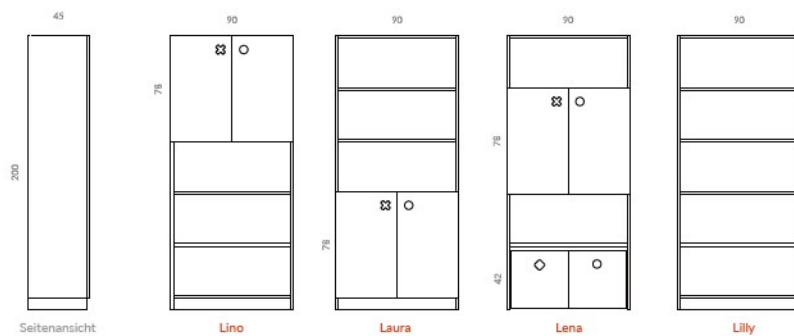

SERIE PLAY: ÜBERBLICK

Ausführungen:

Farben für Korpus/Fachböden & Fronten: Birke, Weiß, Hellgrau