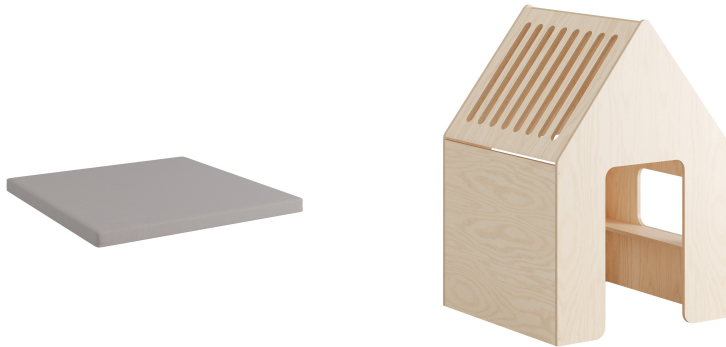

ARTIKEL NR.: Polster

BODENMATTE LEON.B

Passende Bodenmatte für das Spielhaus LEON

Passend für das Spielhäuschen LEON gibt es die weiche und leicht zu reinigende Bodenmatte LEON.B aus formbeständigem Schaumstoff und besonders strapazierfähigem Kunstleder. Lieferbar in drei schönen Farben.

Pluspunkte:

- > setzt freundliche Farbakzente
- > aus besonders strapazierfähigem Kunstleder
- > schafft eine weiche Sitzgelegenheit

Maße (H x B x T): 4 x 92 x 92 cm

Passende Bodenmatte für das Spielhaus LEON

Beschreibung:

- > Material: Schaumstoff mit Kunstlederbezug (PVC, flammhemmend gemäß DIN EN 1021-1, 2)
- > Bezüge abziehbar und waschbar (bei 40 Grad)
- > strapazierfähig, hygienisch, abwischbar

Farben: