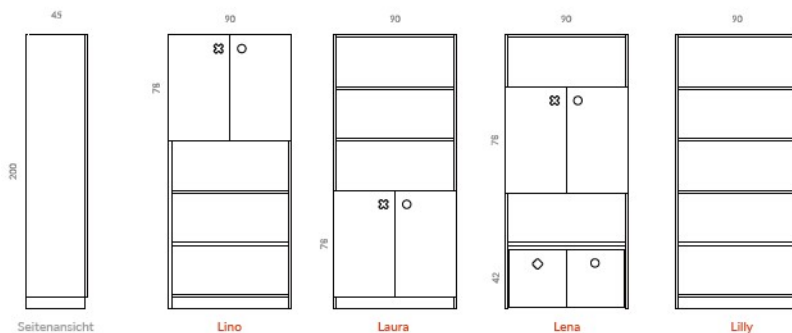

SERIE PLAY: ÜBERBLICK

Ausführungen:

Farben Korpus: Birke, Weiß, Grau