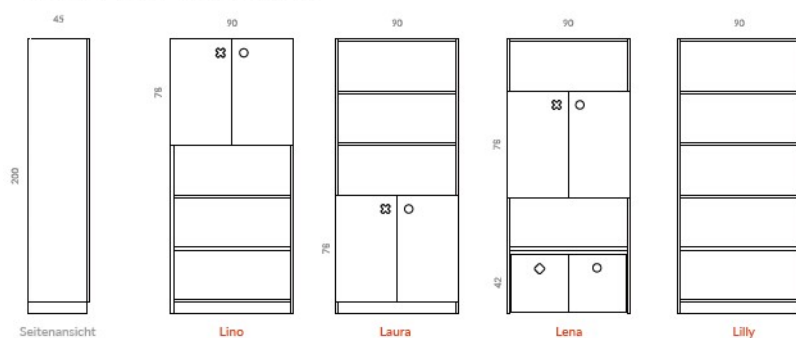

SERIE PLAY: ÜBERBLICK

Ausführungen:

Farben Korpus: Birke, Weiß, Hellgrau

2/2 Birke