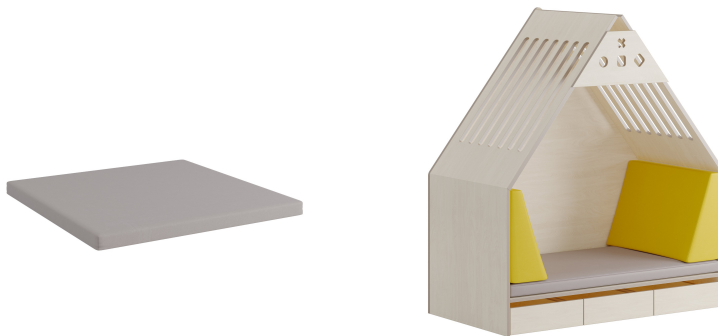

ARTIKEL NR.: Polster

BODENMATTE FLAVIA.B

Passende Bodenmatte für das Spielhäuschen FLAVIA

Passend für das Spielhäuschen FLAVIA gibt es die weiche und leicht zu reinigende Bodenmatte FLAVIA.B aus formbeständigem Schaumstoff und besonders strapazierfähigem Kunstleder. Lieferbar in drei schönen Farben.

Pluspunkte:

- > setzt freundliche Farbakzente
- > aus besonders strapazierfähigem Kunstleder
- > schafft eine weiche Sitzgelegenheit
- > ausgezeichnet mit dem Qualitätssiegel "besonders entwicklungsfördernd"

Maße (H x B x T): 4 x 47 x 77 cm

Passende Bodenmatte für das Spielhäuschen FLAVIA

Beschreibung:

- > Material: Schaumstoff mit Kunstlederbezug (PVC, flammhemmend gemäß DIN EN 1021-1, 2)
- > Bezüge abziehbar und waschbar (bei 40 Grad)
- > strapazierfähig, hygienisch, abwischbar

Farben:

Avocado

Ocean

Cappuccino